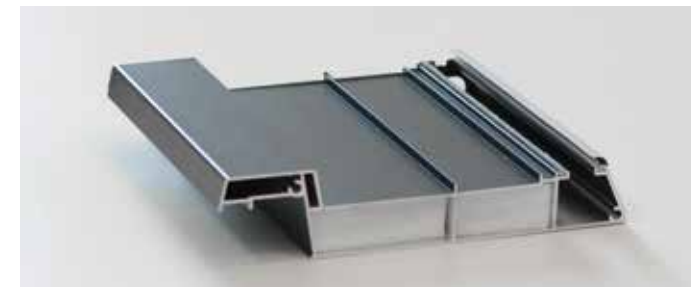

Négyévszagos pergolánk

Generex 365

Négyévszagos pergolánk a leginnovatívabb technológiák és válogatott termékek összehangolásával jött létre.

A hőszigetelt lamellák és a kétrétegű üvegezéssel ellátott fix-, illetve tolóajtó rendszerek növelik a terasz energiahatékonyságát.

A beépített hőszugárzók a téli időszakban is képesek rövid időn belül használhatóvá tenni az kültéri életteret.