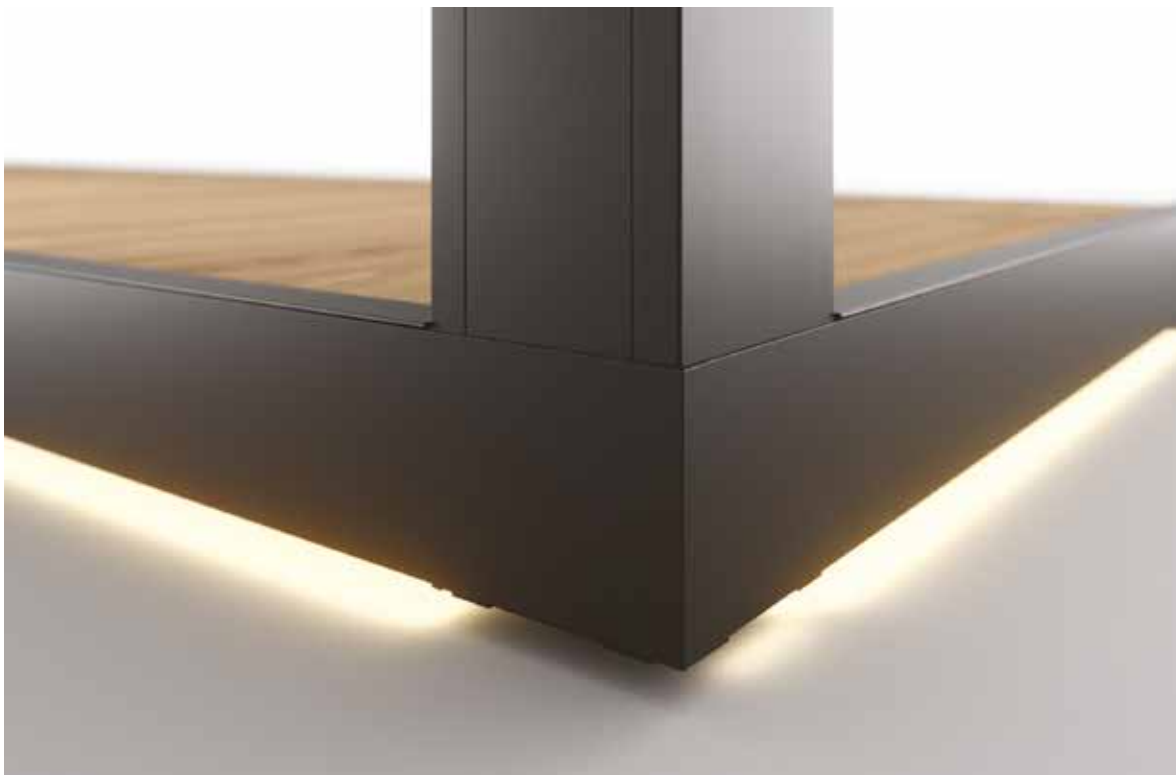

Platform

Teremtsd meg saját élettered a szabad ég alatt – kötöttségek nélkül.

A Pratic padozatrendszereivel egyedi és funkcionális kültéri burkolatot alakíthatsz ki, amely még a legnehezebb talajviszonyokat is áthidalja.

Legyen szó bármilyen építészeti környezetről vagy tájegységről, a kültéri élettér így válik igazán otthonossá és végtelenül sokoldalúvá.