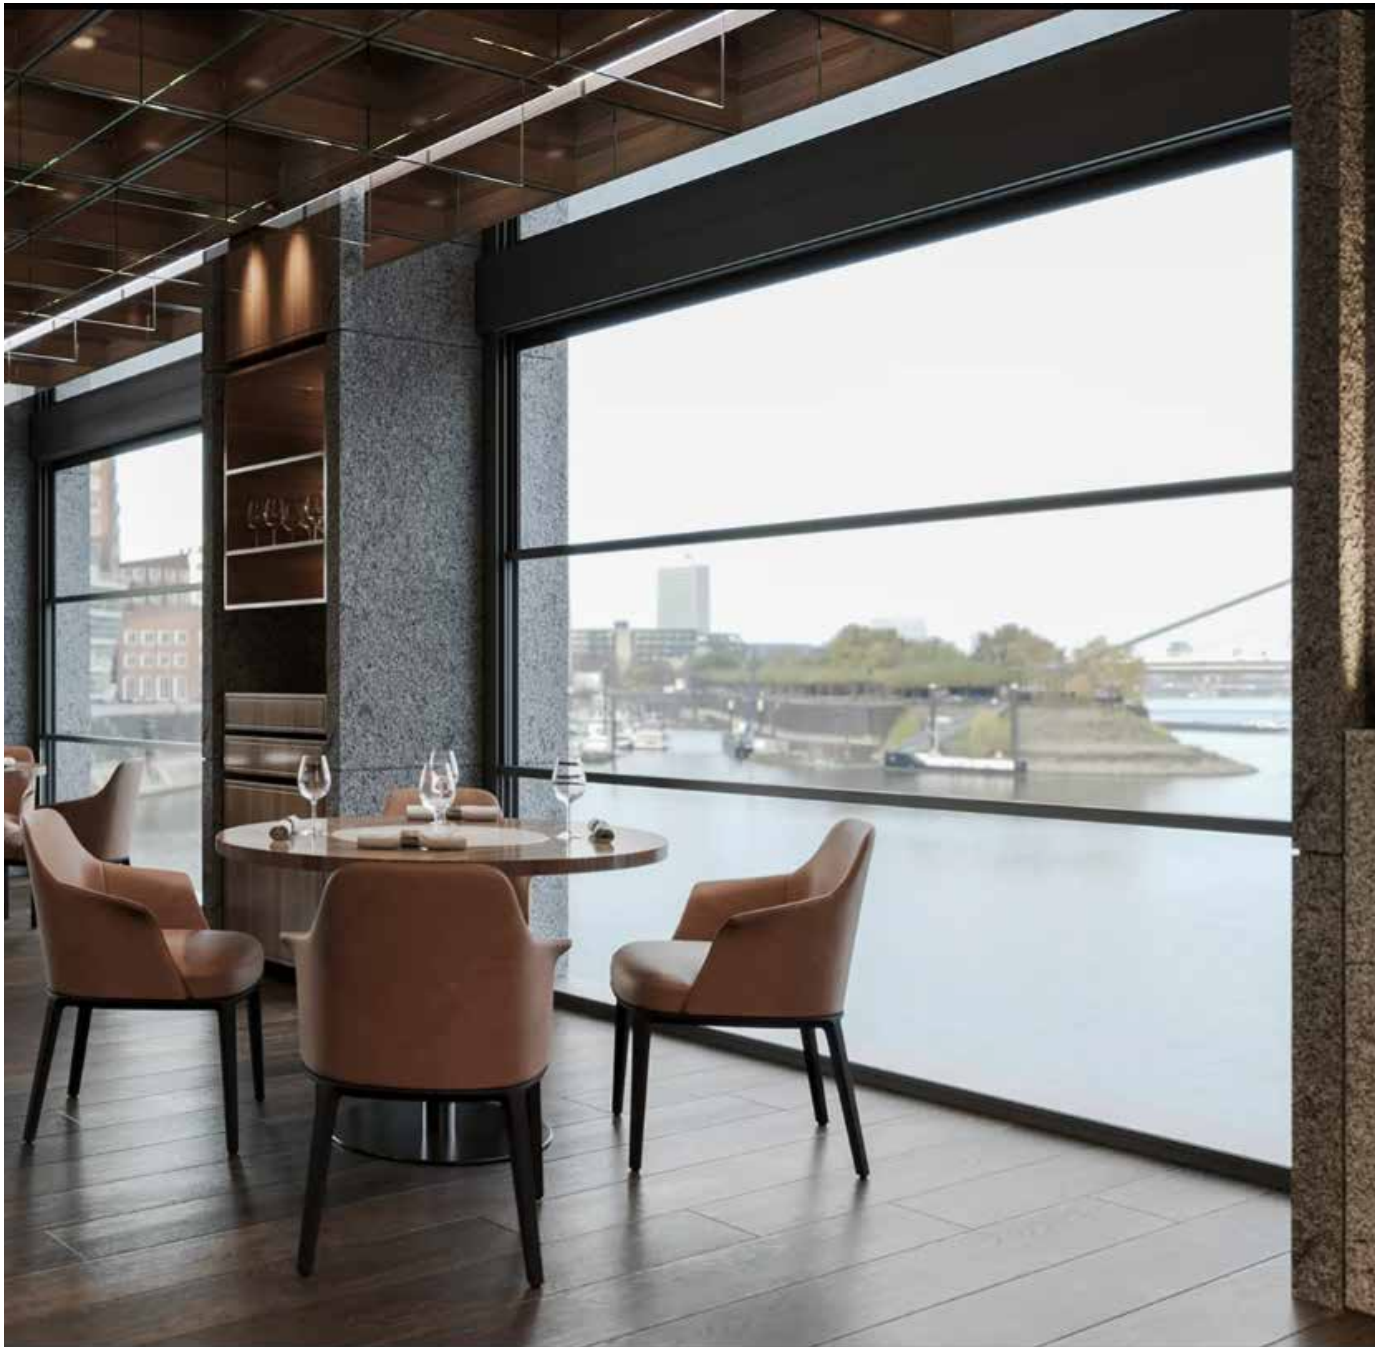

Vertiflex Guillotine rendszer

Emelje új szintre terasza kényelmét az Albert Genau VertiFlex motoros üvegrendszerével.

Ez az innovatív guillotine üvegfal a modern technológia és a minimalista esztétika tökéletes ötvözete, amely méltán nyerte el a legmagasabb nemzetközi elismeréseket: a rendszer 4 nemzetközi Design Award tulajdonosa Európában és az USA-ban.

A VertiFlex egyetlen gombnyomásra alakítja át a környezetet, zavartalan kilátást és maximális védelmet biztosítva az időjárás viszontagságaival szemben.

HORECA szegmens számára különösen ajánlott termék!